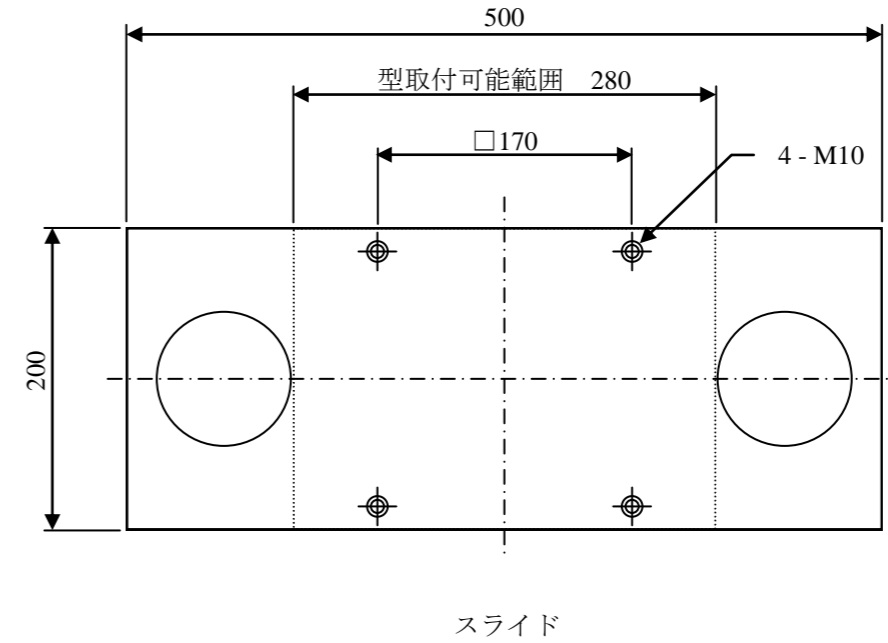

### 3tonスクリーサーサーボプレステスト機

有限会社 武藤設計  
 〒454-0912  
 名古屋市中川区野田1丁目562番地  
 TEL : 052-352-7117  
 FAX : 052-352-7131  
 メール : mutoh@chive.ocn.ne.jp