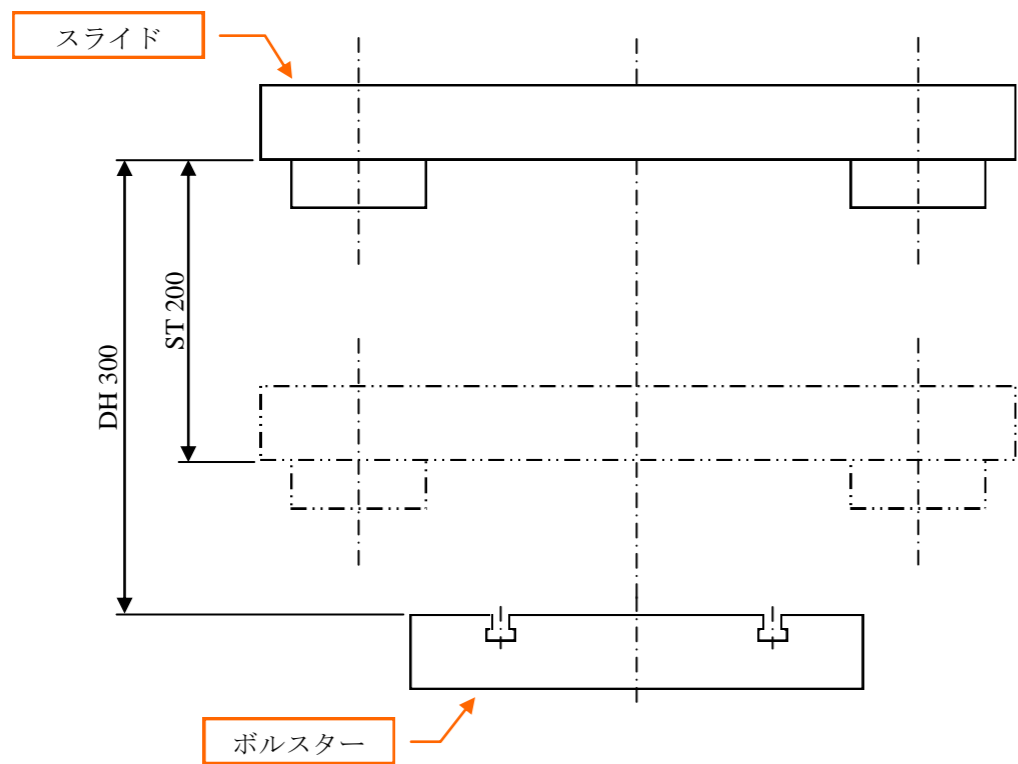

### 3tonスクリーサーサーボプレステスト機

有限会社 武藤設計  
 〒454-0912  
 名古屋市中川区野田1丁目562番地  
 TEL : 052-352-7117  
 FAX : 052-352-7131  
 メール : mutoh@chive.ocn.ne.jp