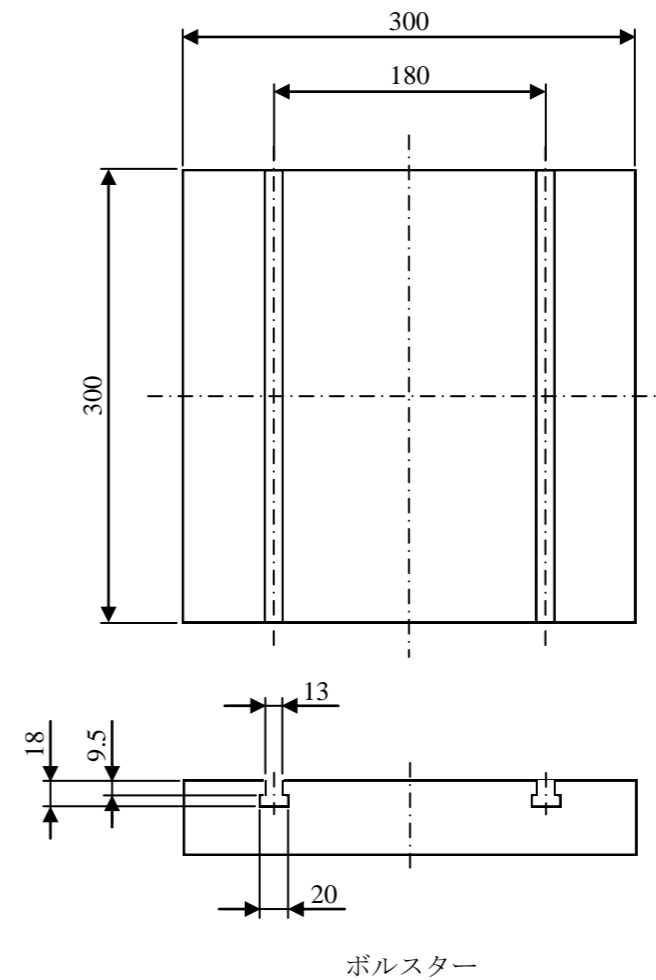

### 3tonスクリーサーサーボプレステスト機

有限会社 武藤設計  
 〒454-0912  
 名古屋市中川区野田1丁目562番地  
 TEL : 052-352-7117  
 FAX : 052-352-7131  
 メール : mutoh@chive.ocn.ne.jp