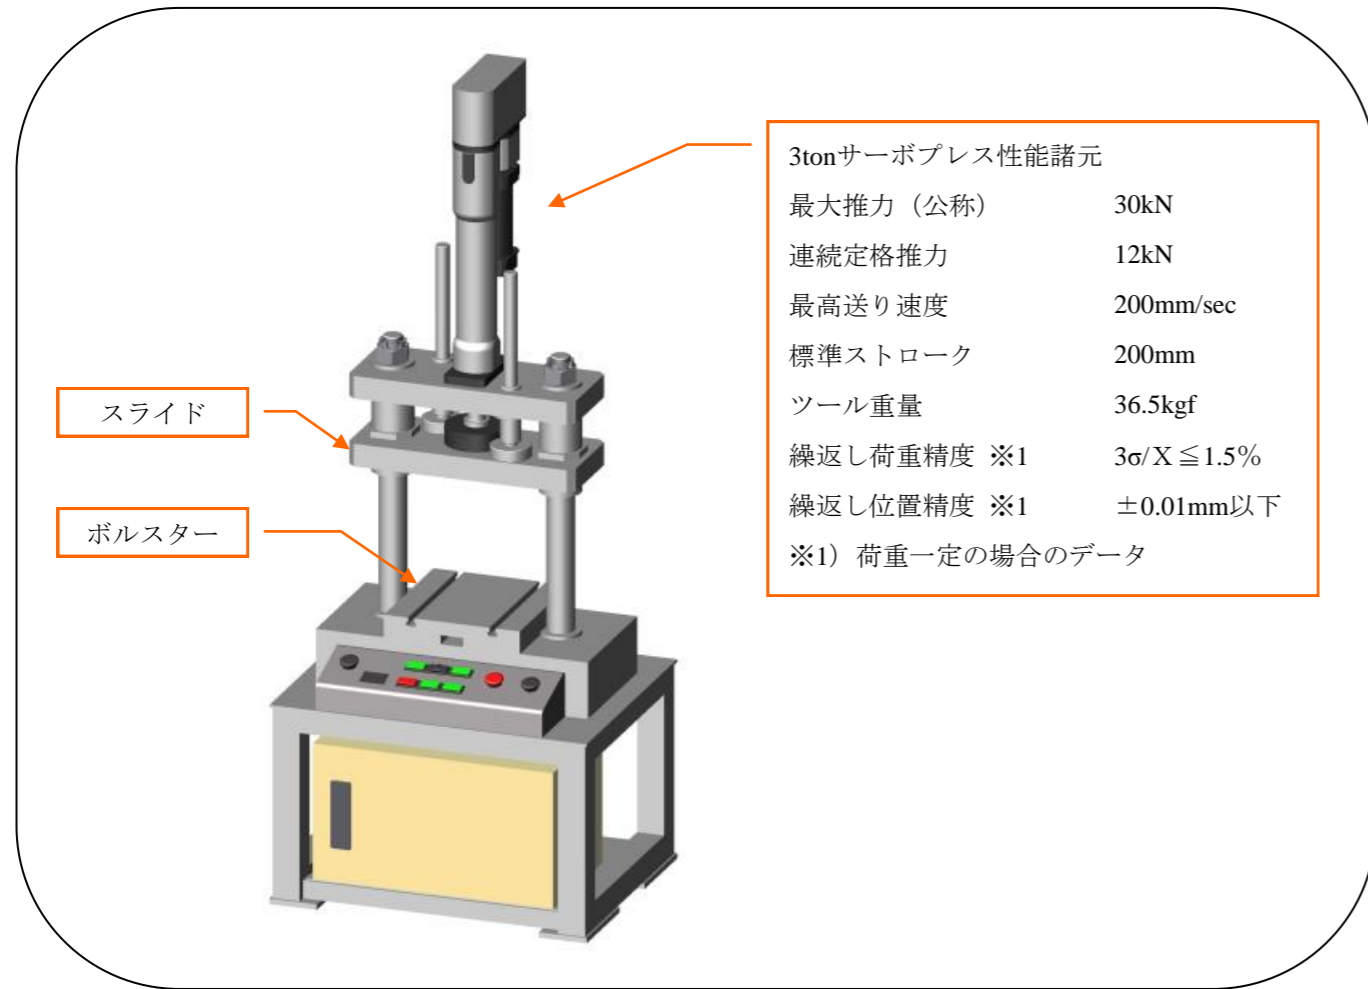

### 3tonスクリーサーサーボプレステスト機

有限会社 武藤設計  
 〒454-0912  
 名古屋市中川区野田1丁目562番地  
 TEL : 052-352-7117  
 FAX : 052-352-7131  
 メール : mutoh@chive.ocn.ne.jp